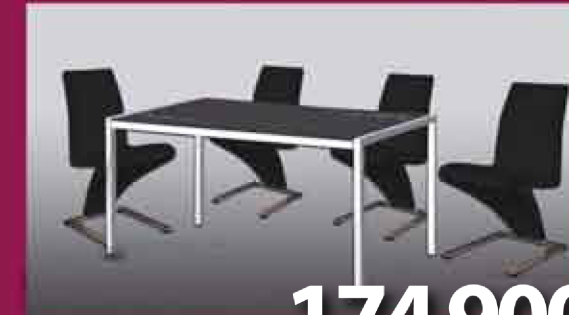

Dexter + 4 ZAC szék
Asztal: h. 150/sz. 90/m. 75,5 cm; szék: m. 94/sz. 43/mé. 43,5 cm