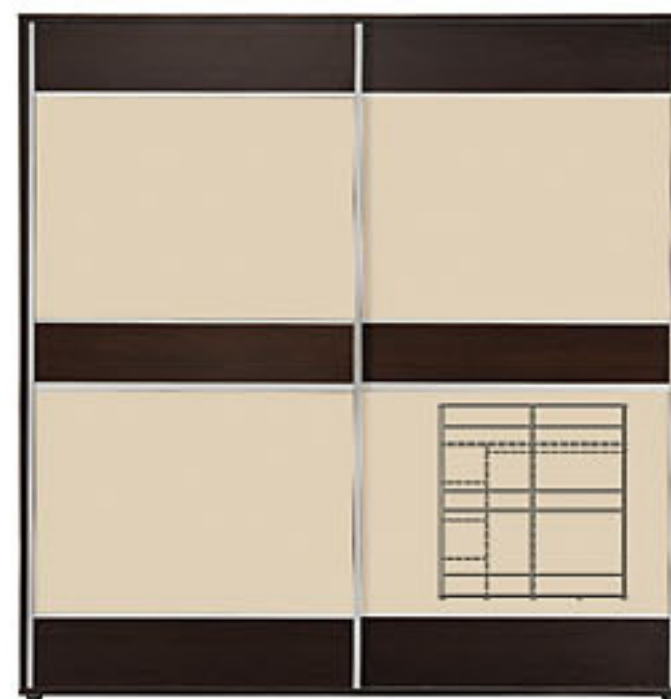

Havana
1107137
Cseresznye
1107136
Natur
1107114

▶ **Szekrény SMART sarok**
794x1849x794

▶ **Harmonika ajtós szekrény HARMO 1K3F**
502x2217x528

▶ **Harmonika ajtós szekrény HARMO 2K**
1004x2217x528

▶ **Harmonika ajtós szekrény HARMO 3K**
1506x2217x528

▶ **Harmonika ajtós szekrény HARMO sarok**
874x2217x874

▶ **Szekrény CREDO 2K**
704x1753x503

▶ **Szekrény CREDO 3K1F**
1040x1753x503

▶ **Tolóajtós gardrób SLIDE 2000**
2010x2087x582

▶ **Tolóajtós gardrób SLIDE 1350**
1358x2087x582