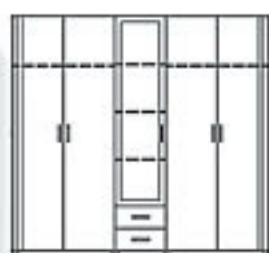

▶ **Tolóajtós szekrény ELEGANT KL 3K H225**
2686x2253x654

▶ **Tolóajtós szekrény ELEGANT KL 2K H225**
1796x2253x654

**EGYSZERŰEN
IDEÁLIS**

Elemes összeállítások TRAMONTO Hálószoba TRAMONTO

06

► **Szekrény
LENA 5K2FO**
2236x2079x536