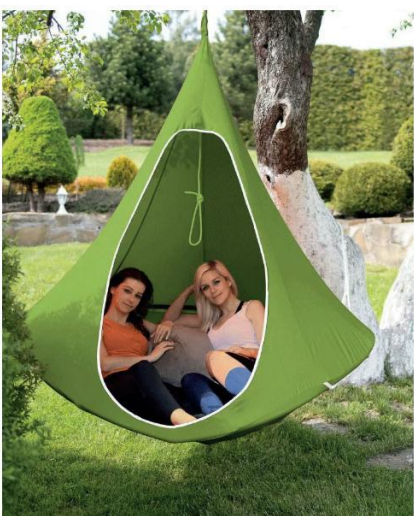

Teljesítmény: 200 kg

taupe
KLORIN NEW TYP 2 BIG SIZE
49.900Ft

kiváló minőségű anyagokból készült függőfotel: 100% poliészter. Színváloztzat: zöld, világosszürke. Terhelhetőség: 200 kg. Méret (SzéxMéxMa) 180x180x150 cm